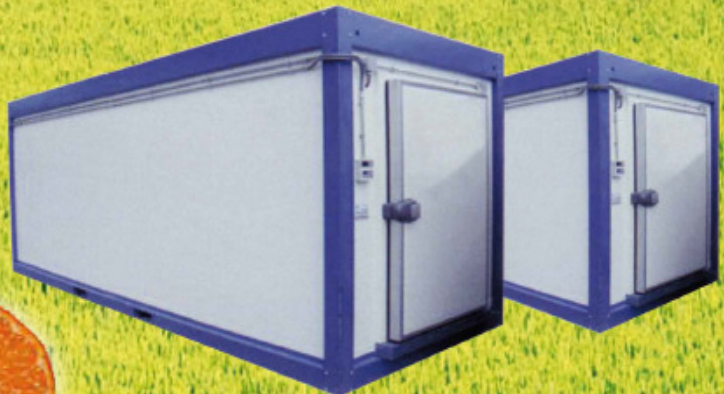

CELLE
FRIGO

la mec

DATI TECNICI GENERALI

SCocca: Pannelli coibentati metallici autoportanti dotati di giunto labirintico per il mantenimento dell'atmosfera controllata.

MONTANTI INTERNI: Colonna d'angolo verticale e orizzontale, spessore mm. 115 in PVC.

ESOSCHELETRO: Rivestimento perimetrale costituito da struttura in acciaio, spessore 3 mm, zincata a caldo e verniciata colore ral 5007

SUPERFICI: Interno ed esterno in lamiera zinco-plasticata bianca grecata - atossica spessore mm. 0,50 - spessore totale pannelli pareti e tetto mm. 100.

ISOLAMENTO: Schiumatura sotto pressa tramite iniezione di poliuretano espanso alla densità media di Kg. 40 per M³ - agente espandente 141b

PORTA DI SERIE: Luce netta di passaggio di mm. 1300 x mm. 1900 di altezza fornita con apertura di sicurezza dall'interno e resistenza elettrica anticondensa applicata all'interno della guarnizione.

SOLLEVAMENTO: Doppio sistema di sollevamento:
a) agganci sul tetto per sollevamenti con gru;
b) sedi per forche per movimentazioni con muletto.

MOTORIZZAZIONE: Gruppo refrigerante tipo Monoblocco marca TECHNOBLOCK modello IDQ 300, Voltaggio 400/3/50, Alimentazione 380V - 32 A, massimo assorbimento elettrico 4,25 kW, temperatura di esercizio -25° / +5°C, Centralina elettronica di comando impianto refrigerante ed elettrico; impianto di illuminazione interno dotato di nr. 1-2 plafoniere IP55 36W - microswitch accensione luci ad apertura porta.